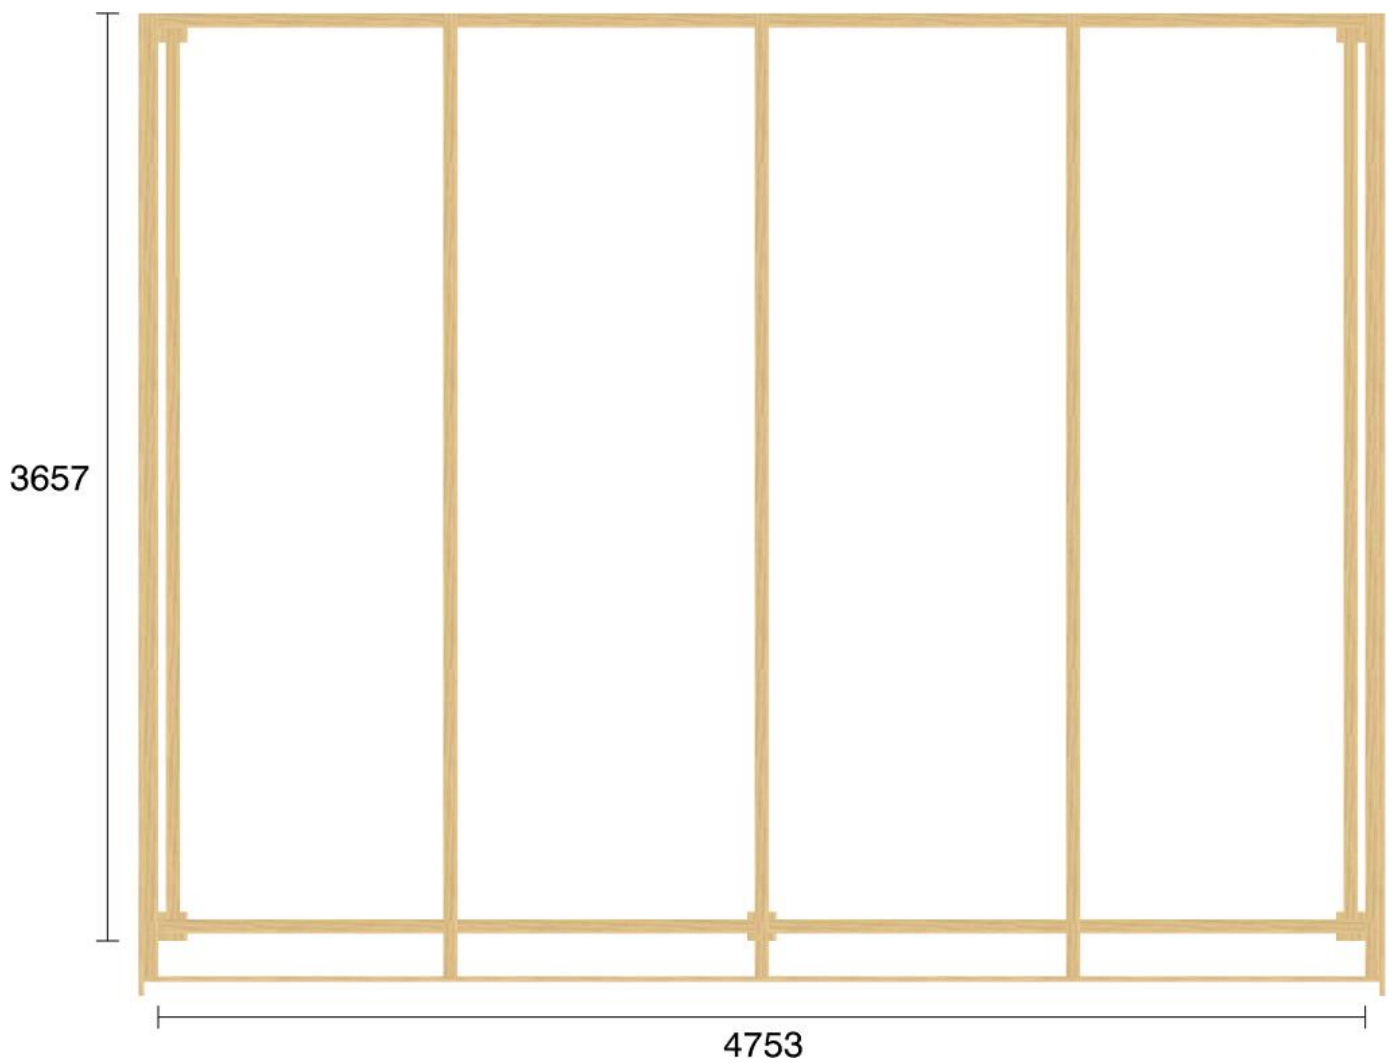

Pulpetstomme L4753 D3657  
Planvy centrummått stolpar

Planvy yttermått

Elevationsvy front yttermått

Elevationsvy vänster yttermått

Elevationsvy höger yttermått

Elevationsvy bak yttermått