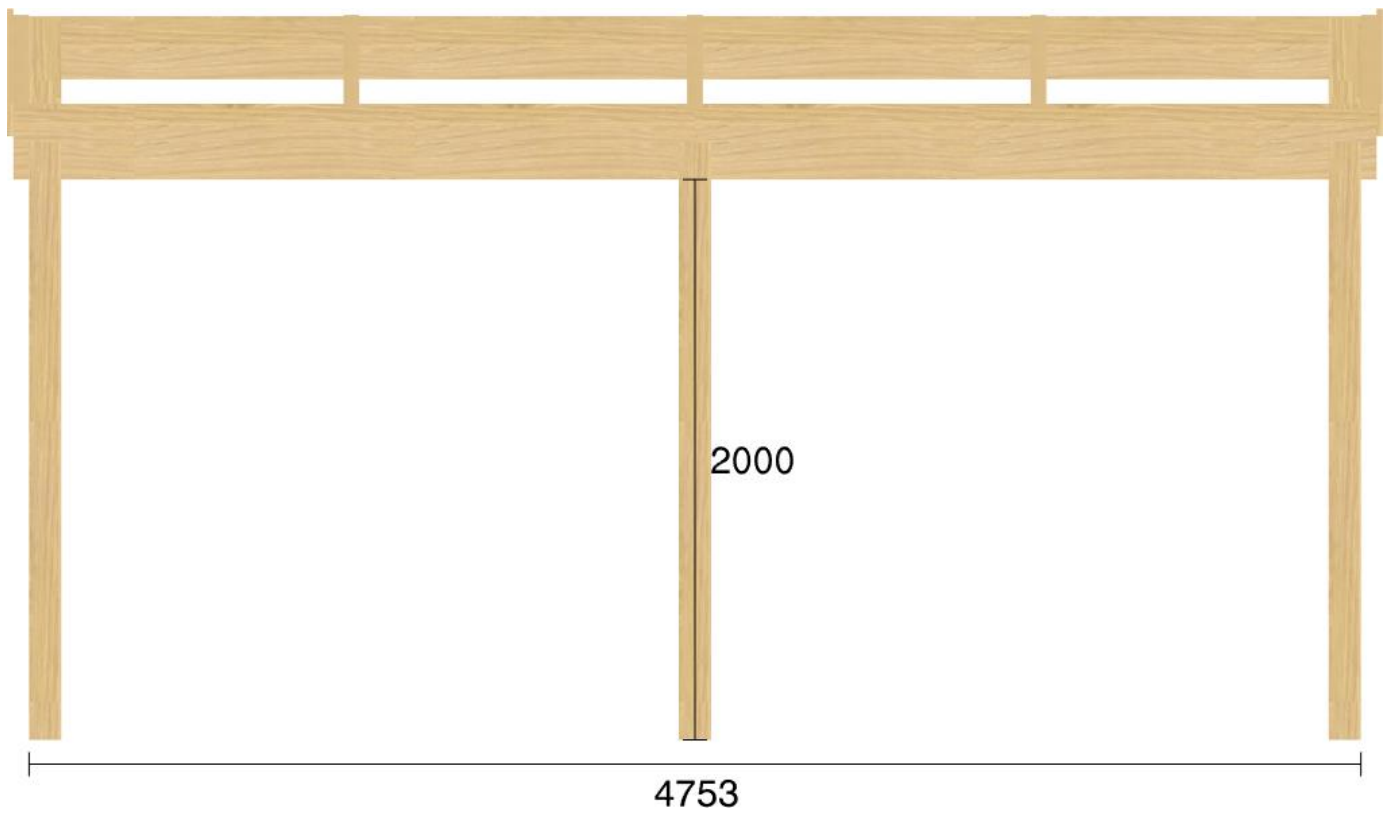

Pulpetstomme L4753 D3657  
Planvy centrummått stolpar

Planvy yttermått

Elevationsvy front yttermått

Elevationsvy vänster yttermått

Elevationsvy höger yttermått

Elevationsvy bak yttermått