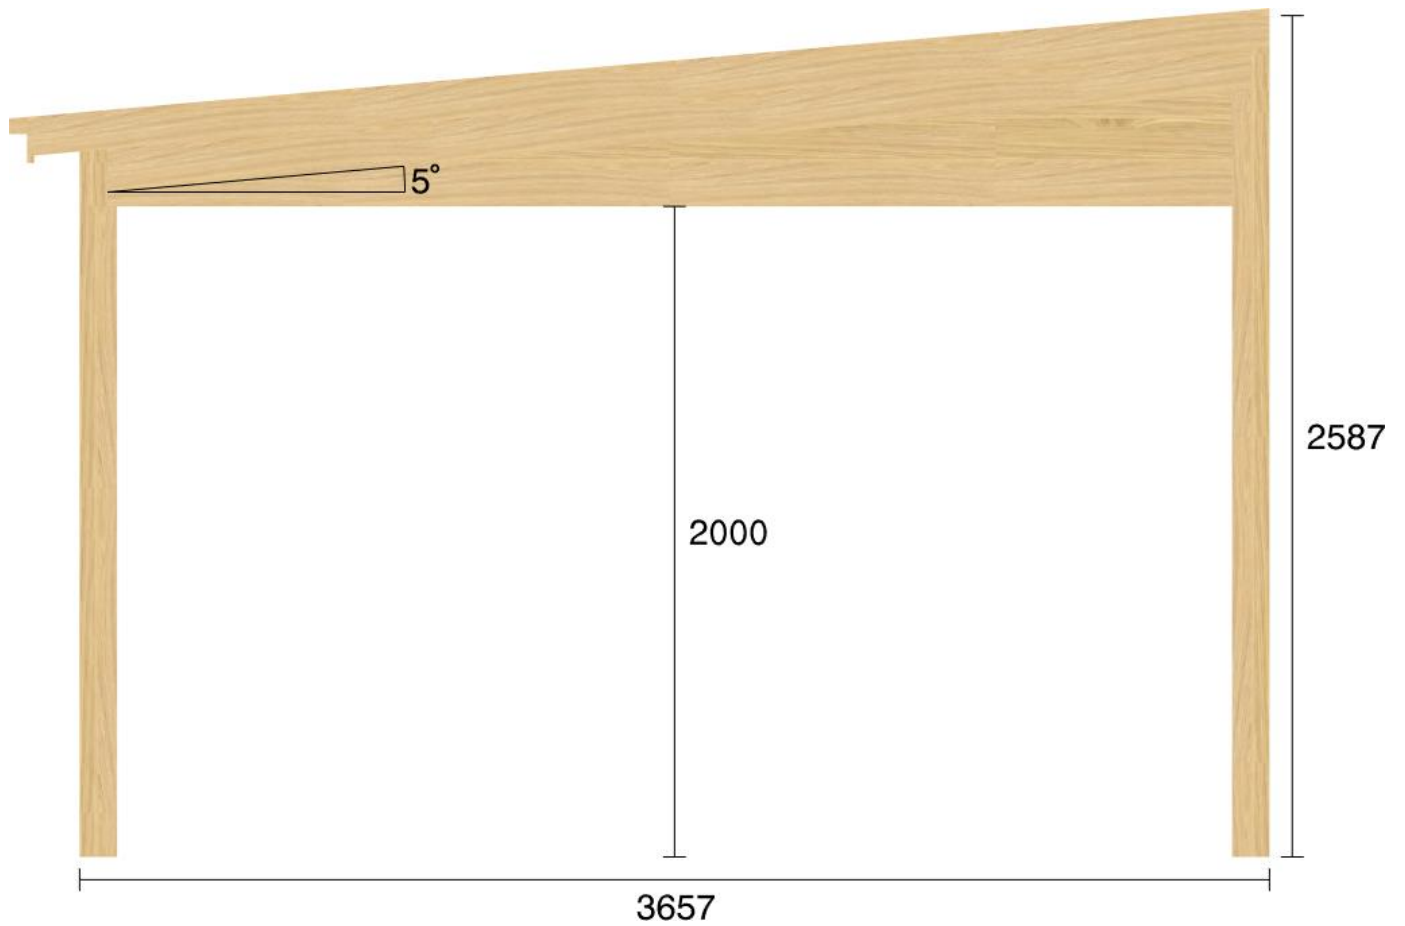

Pulpetstomme L4753 D3657  
Planvy centrummått stolpar

Planvy yttermått

Elevationsvy front yttermått

Elevationsvy vänster yttermått

Elevationsvy höger yttermått

Elevationsvy bak yttermått