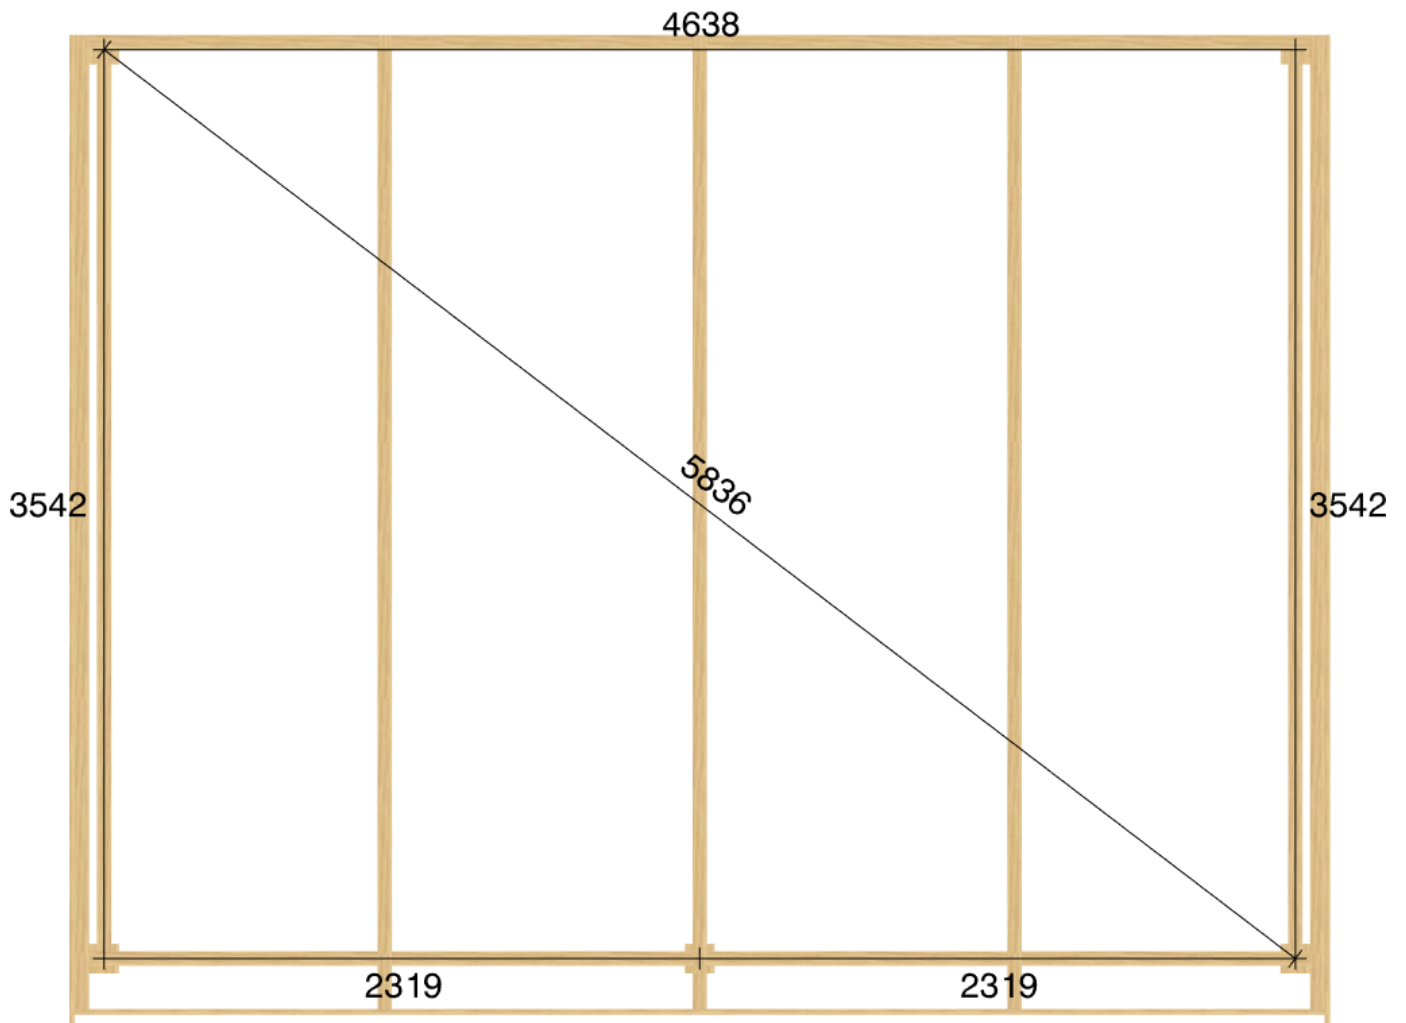

Pulpetstomme L4753 D3657  
Planvy centrummått stolpar

Planvy yttermått

Elevationsvy front yttermått

Elevationsvy vänster yttermått

Elevationsvy höger yttermått

Elevationsvy bak yttermått