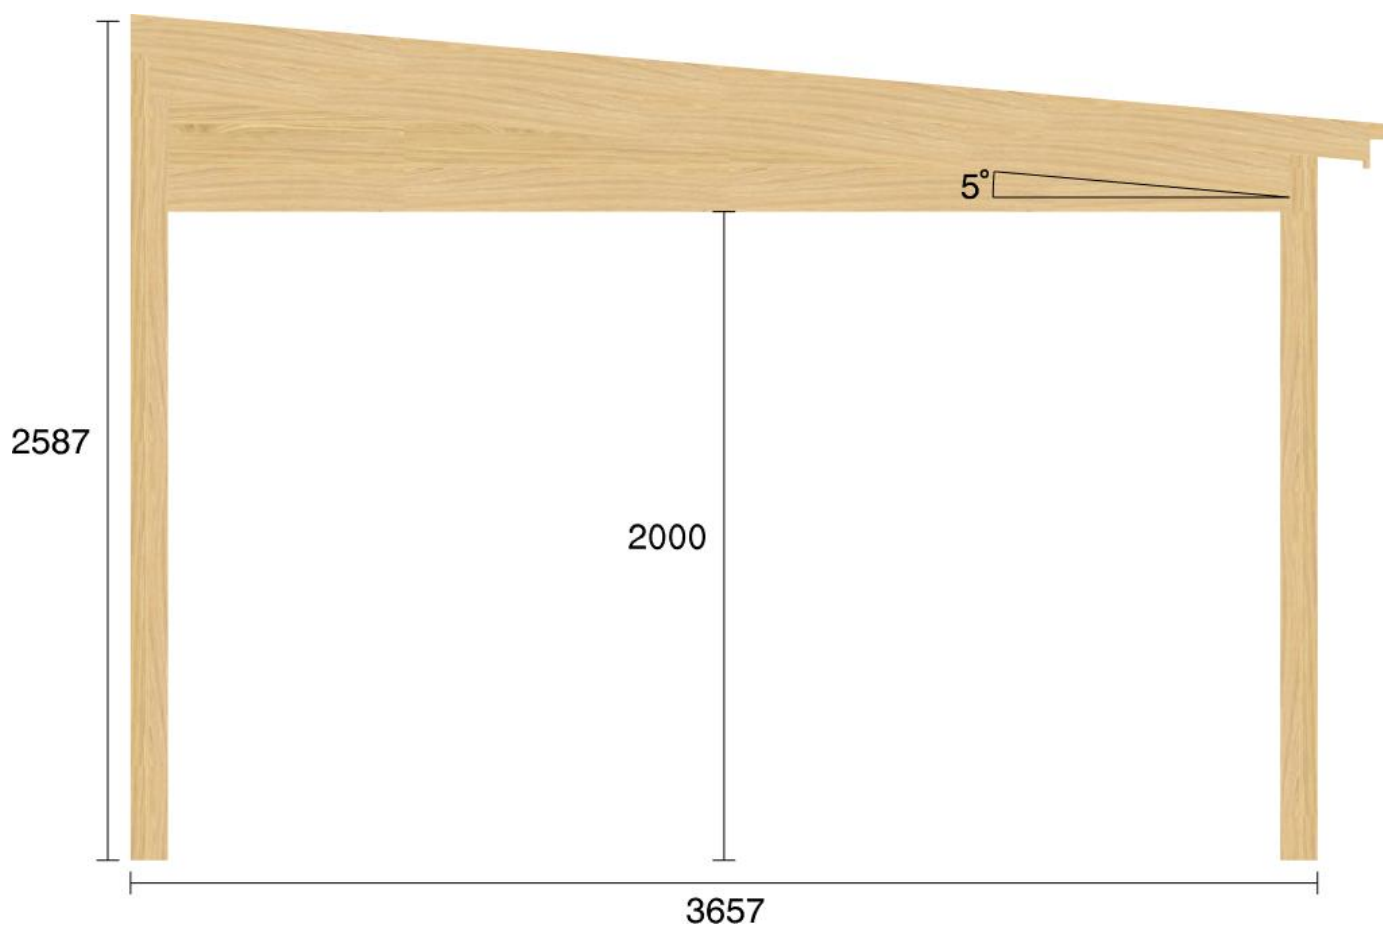

Pulpetstomme L4753 D3657  
Planvy centrummått stolpar

Planvy yttermått

Elevationsvy front yttermått

Elevationsvy vänster yttermått

Elevationsvy höger yttermått

Elevationsvy bak yttermått